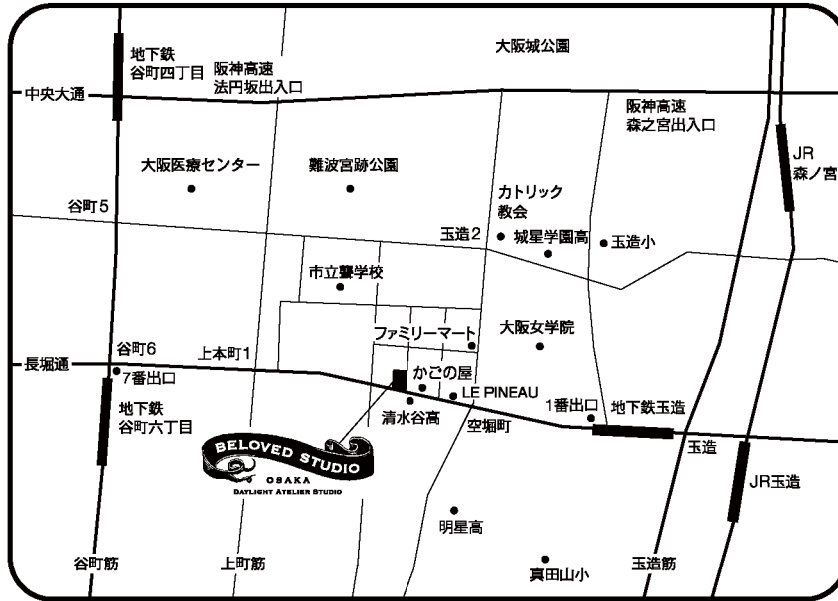

OSAKA  
 DAYLIGHT ATELIER STUDIO  
 1-8-2, UEMACHI, CHUO-KU, OSAKA.

{ ACCESS 地図のご案内 }

アトリエスタジオ ピラブド スタジオ

〒540-0005 大阪市中央区上町1-8-2 協和ビル1F

TEL : 06-7896-7745 FAX : 06-7896-7746

www.beloved-studio.com