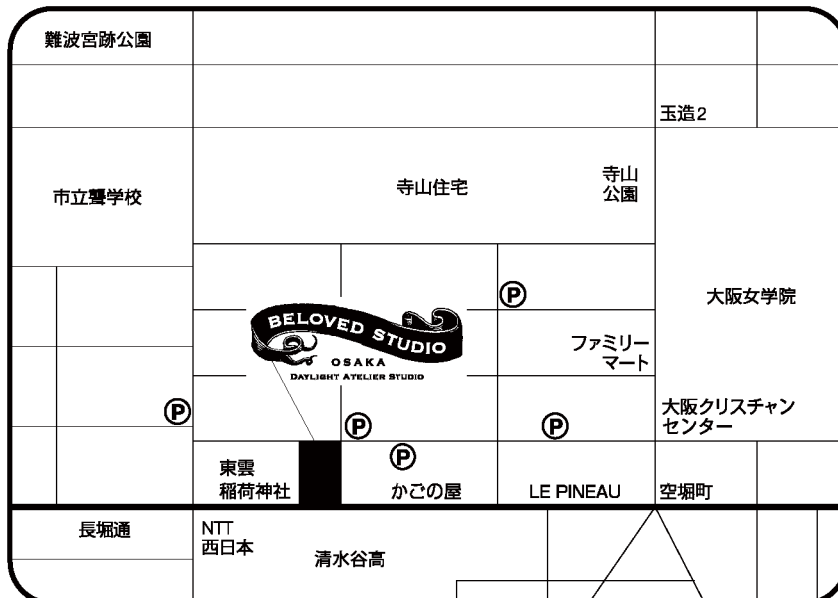

OSAKA  
 DAYLIGHT ATELIER STUDIO  
 1-8-2, UEMACHI, CHUO-KU, OSAKA.

{ ACCESS 地図のご案内 }

アトリエスタジオ ピラブド スタジオ

〒540-0005 大阪市中央区上町1-8-2 協和ビル1F

TEL : 06-7896-7745 FAX : 06-7896-7746

www.beloved-studio.com